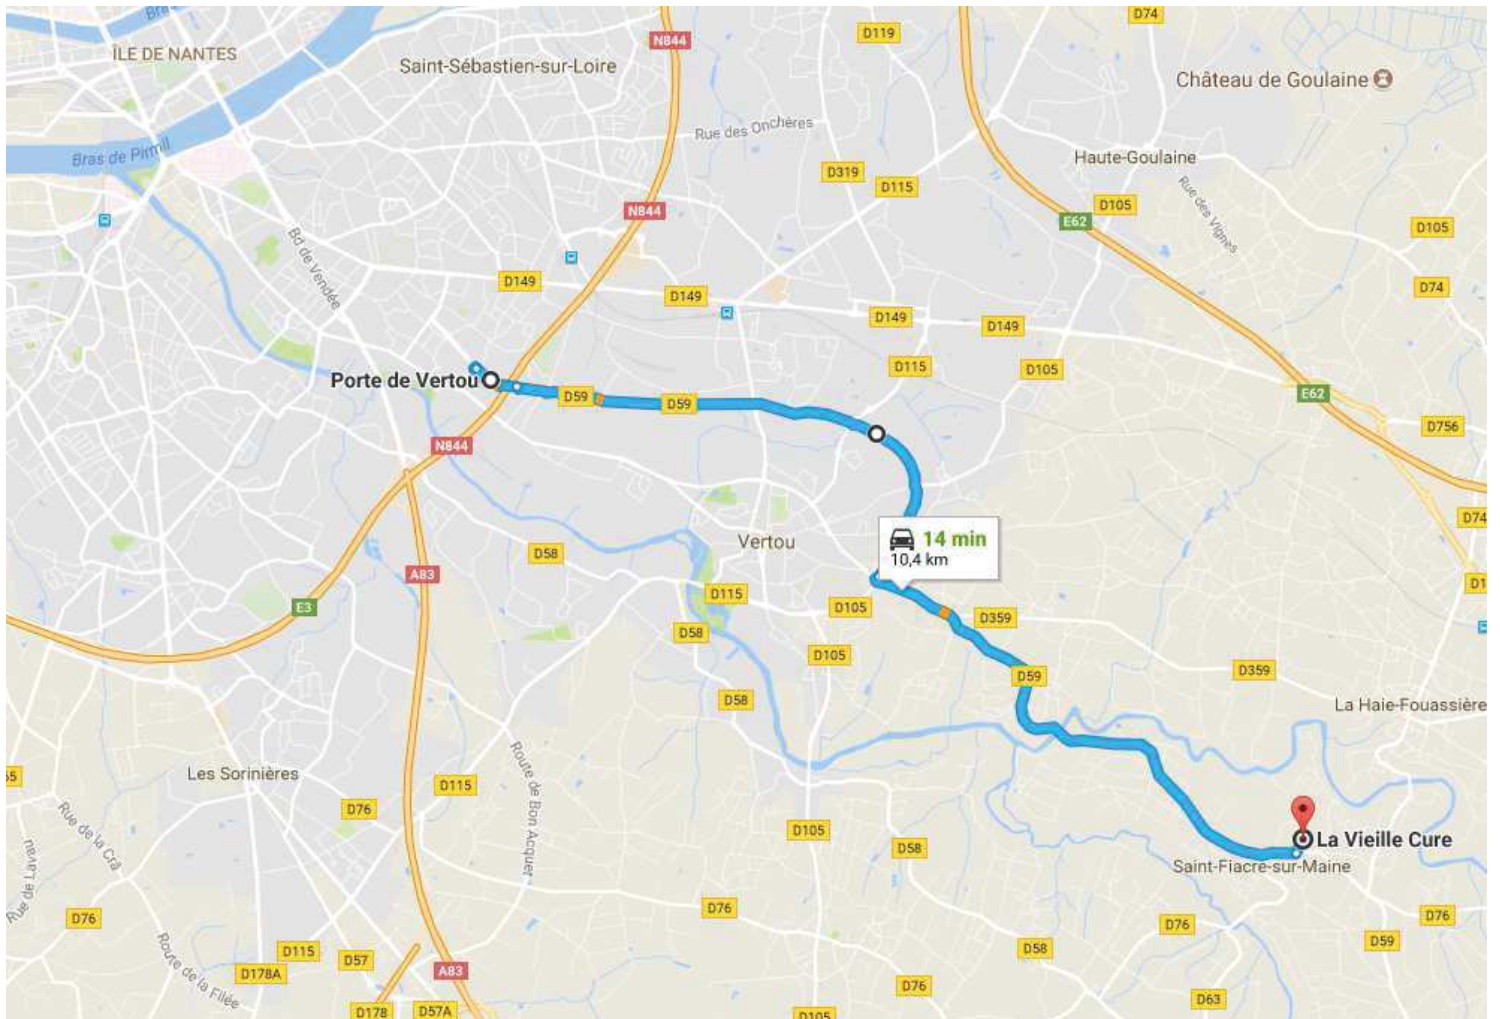

06/10/2017

Porte de Vertou, 44120 Vertou à La Vieille Cure - Google Maps

<https://www.google.fr/maps/dir/Porte+de+Vertou,+44120+Vertou/La+Vieille+Cure,+44690+Saint-Fiacre-sur-Maine/@47.167691,-1.4757635,13z/data=!4m19!4m18!1m10!1m11!1s0x4805e8e8b95aa941:0x880802078f7...> 2/3